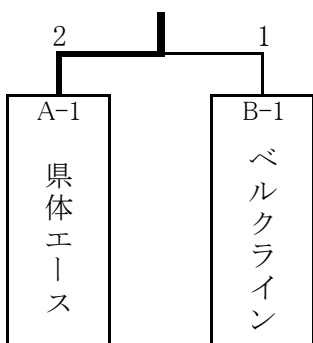

第42回 全日本レディースバドミントン選手権大会 都道府県対抗の部 予選会

【フリーの部】	X		申込なし
【40歳以上】	齋藤 尚子 (栃の葉レディース) 田野 加奈子 (MMC)	予選会なし	
【50歳以上】	田中 晴美 (マーマレード) 坂本 悦子 (MMC)	2-1	落合 愛美 (あひるクラブ) 篠崎 悦子 (あひるクラブ)

第42回 全日本レディースバドミントン選手権大会・春季関東大会 県予選会【1部】

【Aブロック】

	イースト	さつきシャトル	県体エース	勝敗	順位
イースト	X	3-0	1-2	1-1	2
さつきシャトル	0-3	X	0-3	0-2	3
県体エース	2-1	3-0	X	2-0	1

【Bブロック】

	スマイル	勇羽飛	ベルクライン	カトレア	勝敗	順位
スマイル	X	0-3	0-3	1-2	0-3	4
勇羽飛	3-0	X	1-2	3-0	2-1	2
ベルクライン	3-0	2-1	X	3-0	3-0	1
カトレア	2-1	0-3	0-3	X	1-2	3

1・2位決定戦