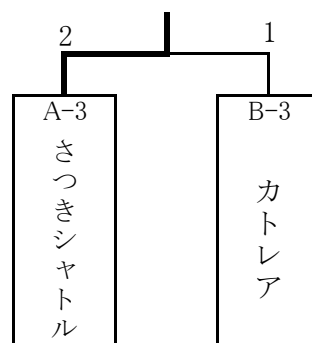

5・6位決定戦

試合結果

優勝	県体エース	全日本レディース
準優勝	ベルクライン	関東大会栃木1位
3位	勇羽飛	関東大会栃木2位
4位	イースト	関東大会栃木3位
5位	さつきシャトル	関東大会栃木4位
6位	カトレア	関東大会栃木5位
7位	スマイル	

第27回 栃木県レディースバドミントン大会 クラブ対抗戦【2部】

【2部-①】

イースト	3	—	0	さつきシャトル

【2部-②】

イースト	3	—	0	さつきシャトル