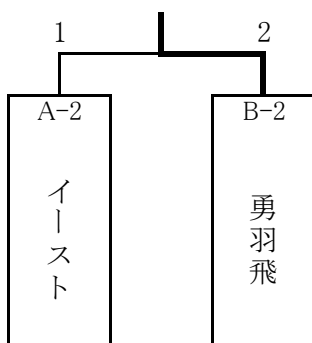

第42回 全日本レディースバドミントン選手権大会 都道府県対抗の部 予選会

【フリーの部】	X		申込なし
【40歳以上】	齋藤 尚子 (栃の葉レディース) 田野 加奈子 (MMC)	予選会なし	
【50歳以上】	田中 晴美 (マーマレード) 坂本 悦子 (MMC)	2-1	落合 愛美 (あひるクラブ) 篠崎 悦子 (あひるクラブ)

第42回 全日本レディースバドミントン選手権大会・春季関東大会 県予選会【1部】

【Aブロック】

	イースト	さつきシャトル	県体エース	勝敗	順位
イースト	X	3-0	1-2	1-1	2
さつきシャトル	0-3	X	0-3	0-2	3
県体エース	2-1	3-0	X	2-0	1

【Bブロック】

	スマイル	勇羽飛	ベルクライン	カトレア	勝敗	順位
スマイル	X	0-3	0-3	1-2	0-3	4
勇羽飛	3-0	X	1-2	3-0	2-1	2
ベルクライン	3-0	2-1	X	3-0	3-0	1
カトレア	2-1	0-3	0-3	X	1-2	3

1・2位決定戦

3・4位決定戦

5・6位決定戦

試合結果

優勝	県体エース	全日本レディース
準優勝	ベルクライン	関東大会栃木1位
3位	勇羽飛	関東大会栃木2位
4位	イースト	関東大会栃木3位
5位	さつきシャトル	関東大会栃木4位
6位	カトレア	関東大会栃木5位
7位	スマイル	

第27回 栃木県レディースバドミントン大会 クラブ対抗戦【2部】

【2部-①】

イースト	3	—	0	さつきシャトル

【2部-②】

イースト	3	—	0	さつきシャトル